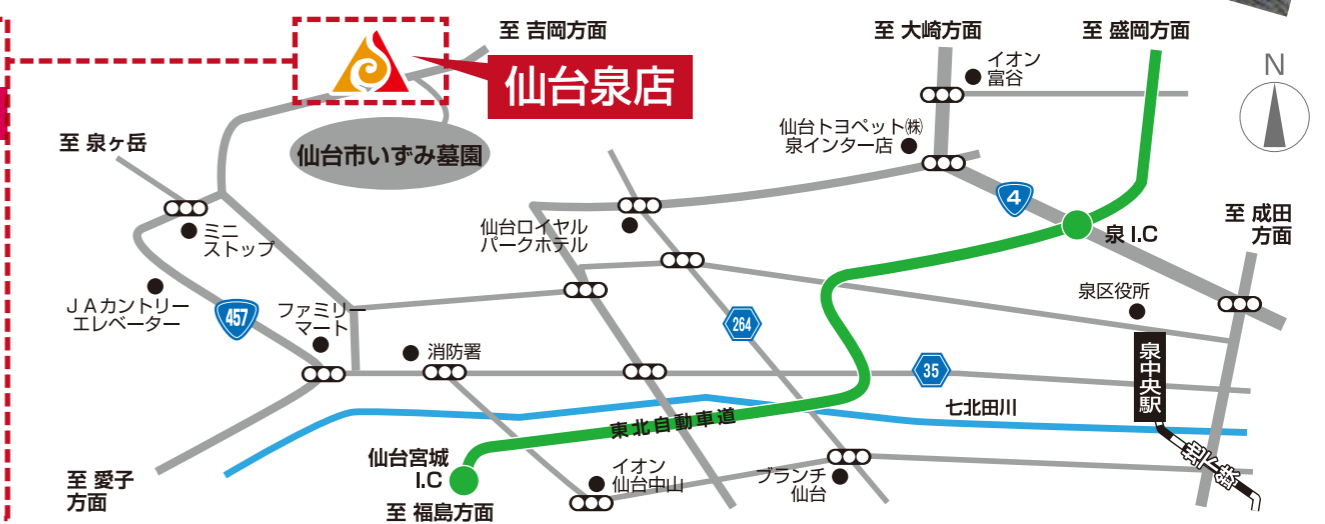

紬(つむぎ)
通常価格 ¥770,000
高級クレー御影石 / 高級青系御影石使用
泉店展示品

2026 新作デザイン!!

66 (税込) 万円 **14% OFF**

風格漂う美しさ

葉(しおり)
通常価格 ¥770,000
高級黒系御影石 / 高級緑系御影石使用
泉店展示品

2026 新作デザイン!!

66 (税込) 万円 **14% OFF**

いずみ墓園に一番近いお店! 一般墓石・芝墓石多数展示!!
お見積り無料です! お墓や仏事に関するお悩み事何でもお気軽にご相談下さい!

泉方面よりお越しの方は左側お店がございます。

※上記墓石はCAD画像によるイメージです。※墓石サイズは全ていずみ墓園適合品です。※詳しくはスタッフまでご相談ください。