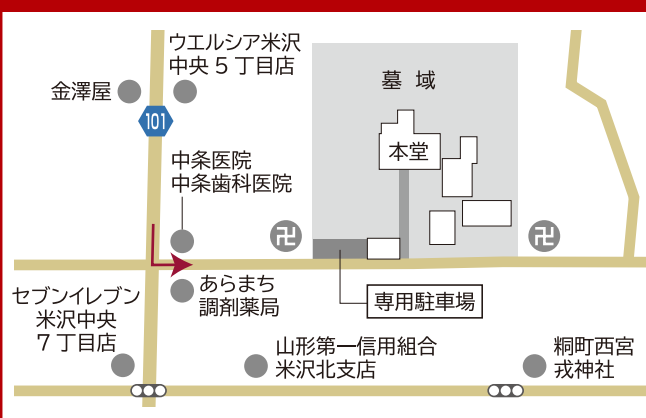

●イオン米沢店よりお車で約2分！ ●広々駐車場完備 ●市内中心部

文明8年(1476)創建 上杉家ゆかりの歴史ある寺院

宗教法人 曹洞宗 萬用山 東源寺

所在地 / 米沢市中央5丁目2-31

開催期間中はご案内会受付をご用意しております。
ご来苑の際は現地スタッフまでお声掛けください。

墓地特別見学会は、野外で行なわれる為、密にはなりません。感染対策(マスク、消毒等)に取り組み、ソーシャル・ディスタンスを確保して開催しております。