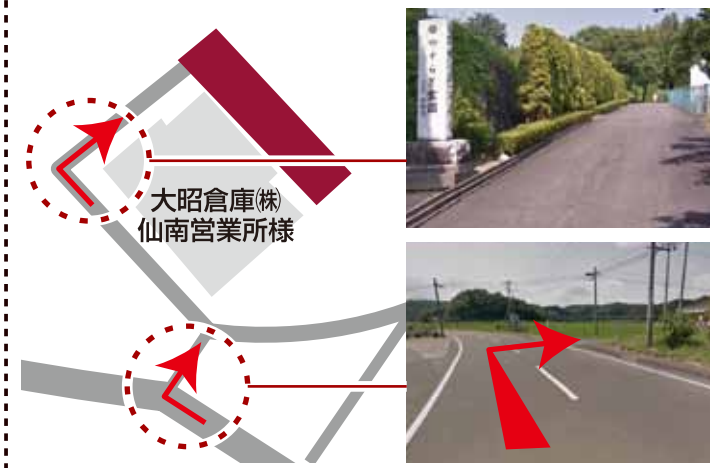

永代供養付き墓地 悠 1区画 (間口: 0.7m x 奥行: 0.8m)

墓石も含んだ 完成セット価格

81.8万円より

(税込)※

完成セット内容 / ○永代使用料 (土地代) ○墓石・外柵代金 ○基礎工事代金 ○墓石工事代金 ○彫刻代金 ○ステンレス香炉皿 ○ステンレス花筒 ○10年保証 ○消費税
※管理費は別途必要となります。完成セット価格は予告なく変更する場合がございます。予めご了承ください。

■ 国道4号線「柴田バイパス」よりお車で5分

最勝院 第二霊園 やすらぎ霊園

所在地 / 柴田郡大河原町小山田丑墓

最勝院 第二霊園 やすらぎ霊園

墓地特別見学会は、野外で行なわれる為、密にはなりません。感染対策 (マスク、消毒等) に取り組み、ソーシャル・ディスタンスを確保して開催しております。

お問い合わせ
資料請求は

安心と信頼と感動を
創寿苑

0120-233-148

株式会社 創寿苑 本社 / 宮城県仙台市泉区福岡字北泉20-1