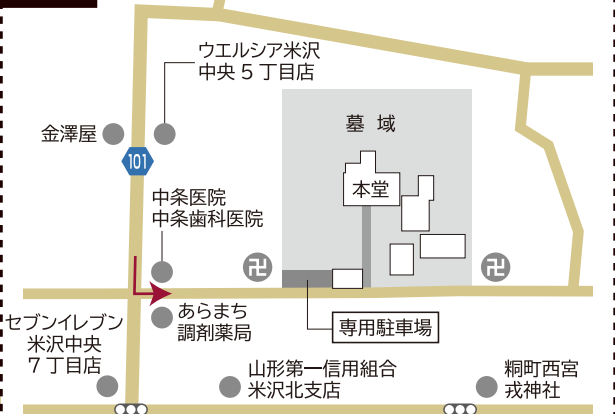

開催期間中はご案内会受付をご用意しております。ご来苑の際は現地スタッフまでお声掛けください。

★ 文明8年(1476)創建 上杉家ゆかりの歴史ある寺院

曹洞宗 萬用山 東源寺 〒992-0045 米沢市中央5丁目2-31