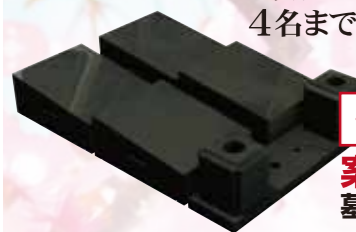

フォレスト愛西の魅力

- ◎宗教自由で永代供養付
- ◎ペットと一緒に眠れるお墓
- ◎ご夫婦のみ
  後継者なしの方も安心

家族型 永代供養墓「絆」～きずな～

◎ご家族でもご親類同士でも
4名まで埋葬できます。

管理費不要
案内会特別価格
墓地・墓石セット価格

※納骨料は別途
48.8 税込
万円より

限定 5区画 一区画
4名分

※写真はイメージです。