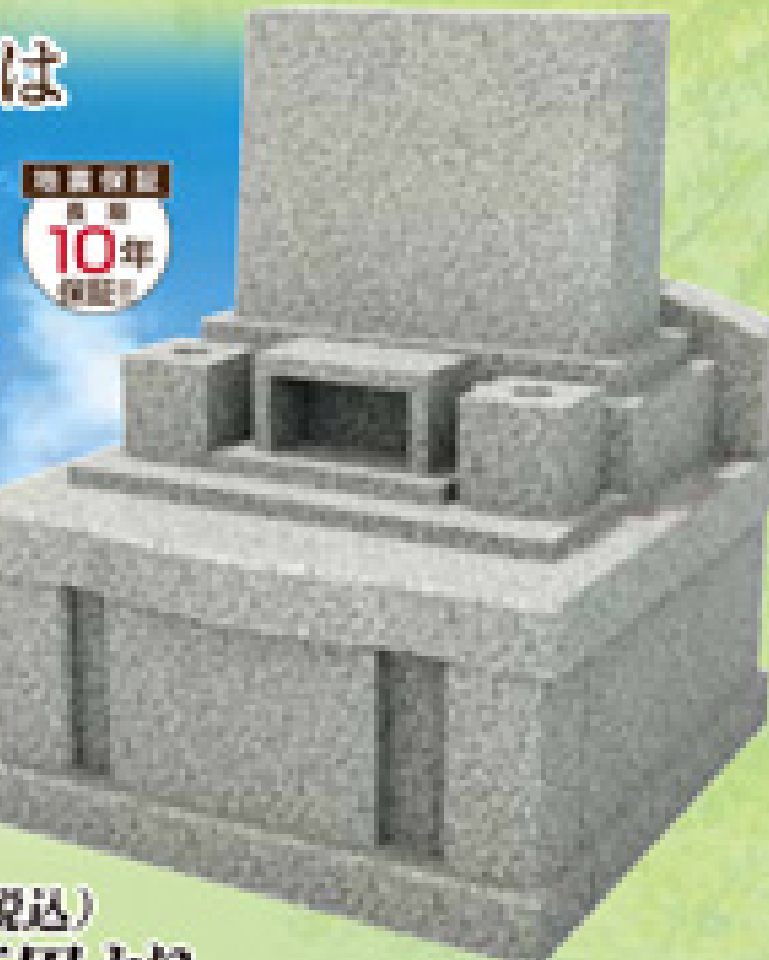

曹洞宗医王寺墓苑では
人気の1㎡区画が
ございます。
お求めやすい価格で
とても経済的

10年保証

土地代・墓石代を
含んだセット価格
通常価格 1,066,000 円が

見学会特別
割引価格 **98** (税込)
万円より

※写真はイメージです。
※水代料、墓石、基本彫刻料金全て含む。管理費別途。

観櫻墓苑 一般墓 宗教自由

5×6尺タイプ

地震に強い洋型墓石!
お求めやすい価格で!!