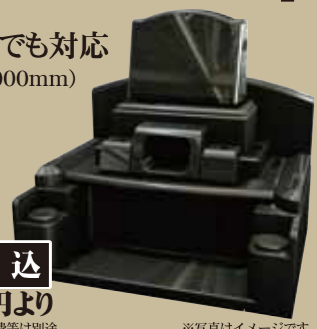

一般墓地 [ヒルズタイプ]

- ◎両家でも2名世帯でも対応 (間口: 1350×奥行: 1000mm)

案内会特別価格 墓地・墓石セット価格

173.1 税込 万円より

安心セット内容 ◎永代使用料(土地代) ◎墓石代金 ◎外柵代金 ◎施工代金 ◎標準彫刻代金 ◎ステンレス花筒 ◎10年保証