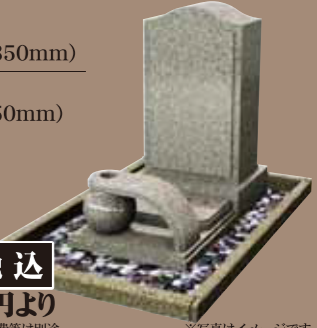

### 一般墓地 [フレアタイプ]

- ◎フレアタイプ (間口: 1000×奥行: 1350mm)
- ◎フレアSタイプ (間口: 715×奥行: 1350mm)

案内会特別価格 墓地・墓石セット価格

**105.5** 税込 万円より

安心セット内容 ◎永代使用料(土地代) ◎墓石代金 ◎外柵代金 ◎施工代金 ◎標準彫刻代金 ◎ステンレス花筒 ◎10年保証