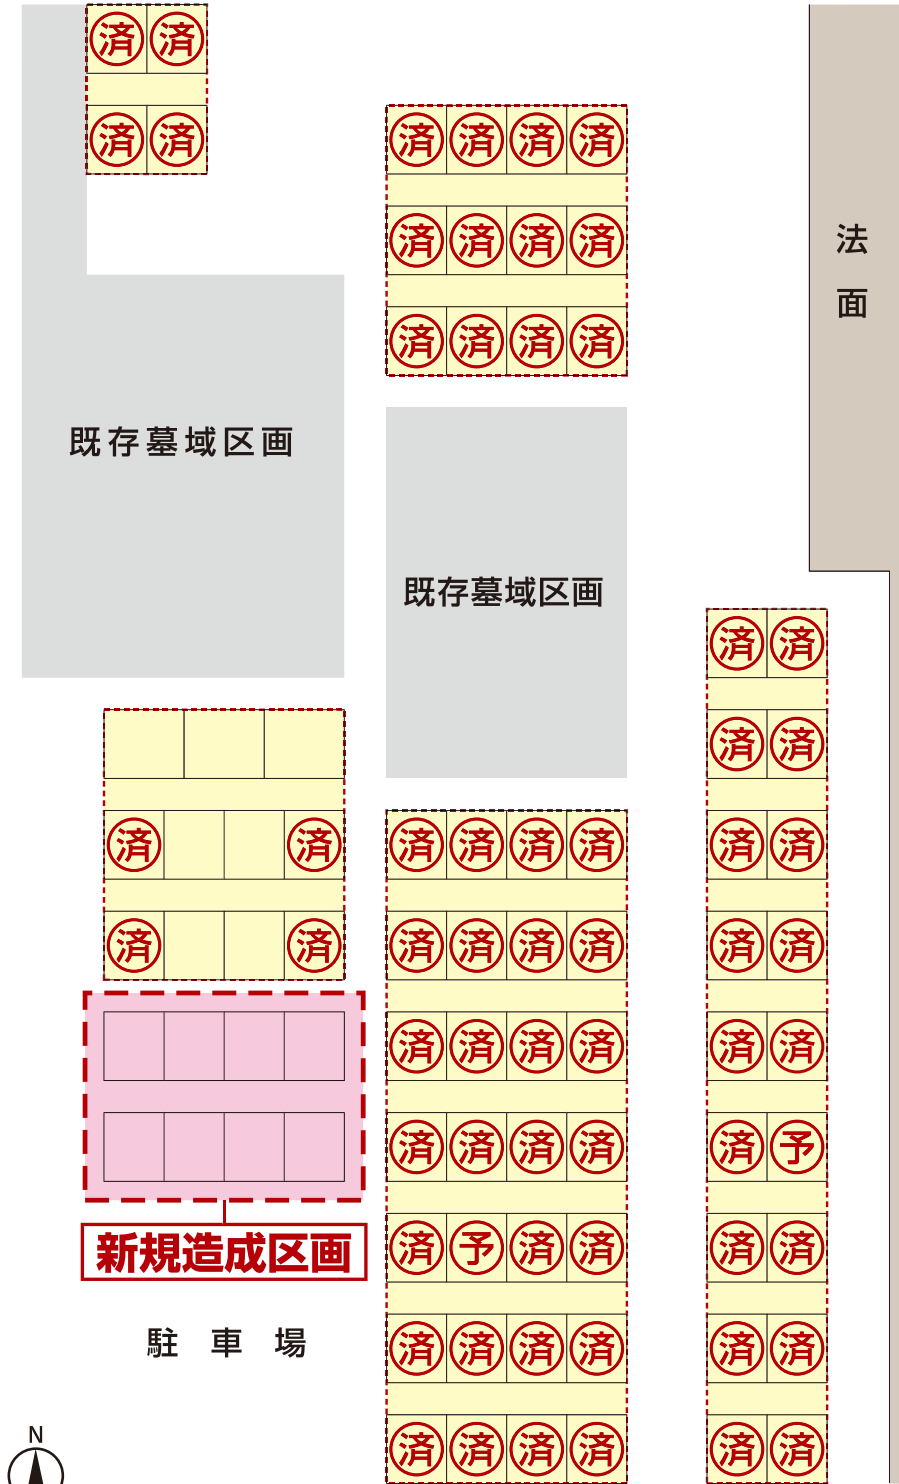

完売につき新規造成!

株式会社 創寿苑 本社
宮城県仙台市泉区福岡字北泉20-1

お問い合わせ
資料請求は

0120-233-148

ご見学ご希望の方はご自宅から現地までスタッフが無料で送迎致します。お気軽に左記までご連絡ください。