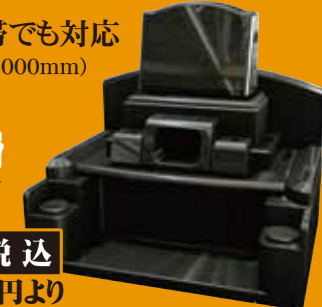

一般墓地 [ヒルズタイプ]

◎両家でも2名世帯でも対応 (間口:1350×奥行:1000mm)

案内会特別価格 墓地・墓石セット価格

169.5 税込 万円より

全て含んだ安心セット◎永代使用料(土地代)◎墓石代金◎外柵代金 ◎施工代金◎彫刻代金◎ステンレス花筒◎10年保証※写真はイメージです。