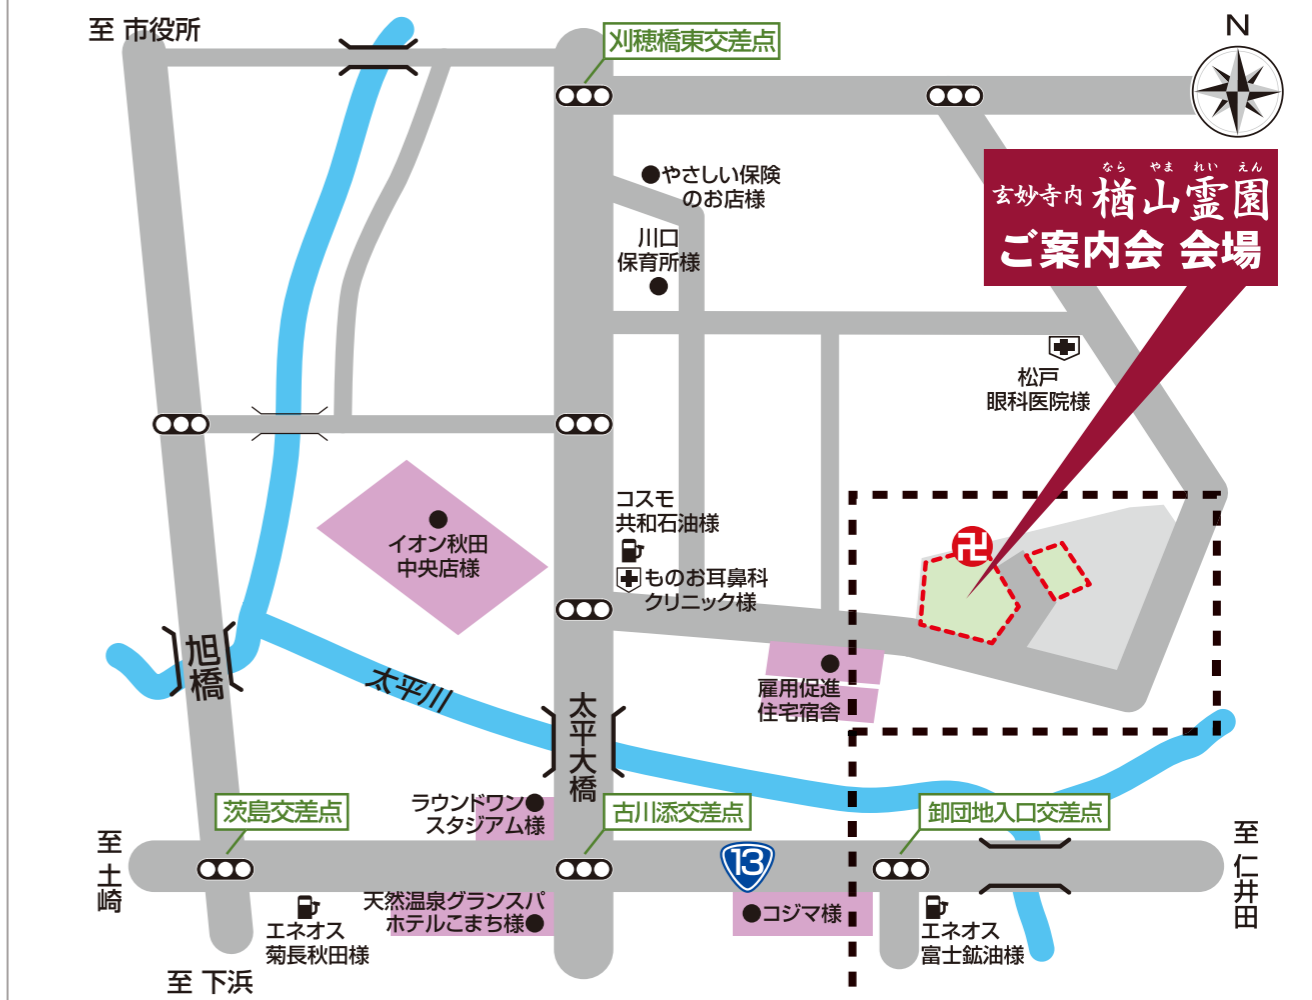

「ダブルクッションプレート」は、適度な荷重で変形し、墓石を安定して受けとめ、振動を分散して吸収することで墓石を守ります。

創寿苑の墓石は
地震がきても
安心です!!

イオン秋田中央店よりお車で1分!!

豊かな緑と陽光に
恵まれた安らぎの寺院

な ら や ま れ い えん
玄妙寺内 榎山霊園

住所 / 秋田市榎山川口境24-16

■榎山霊園入口の看板が目印です!

安心と信頼と感動を
創寿苑