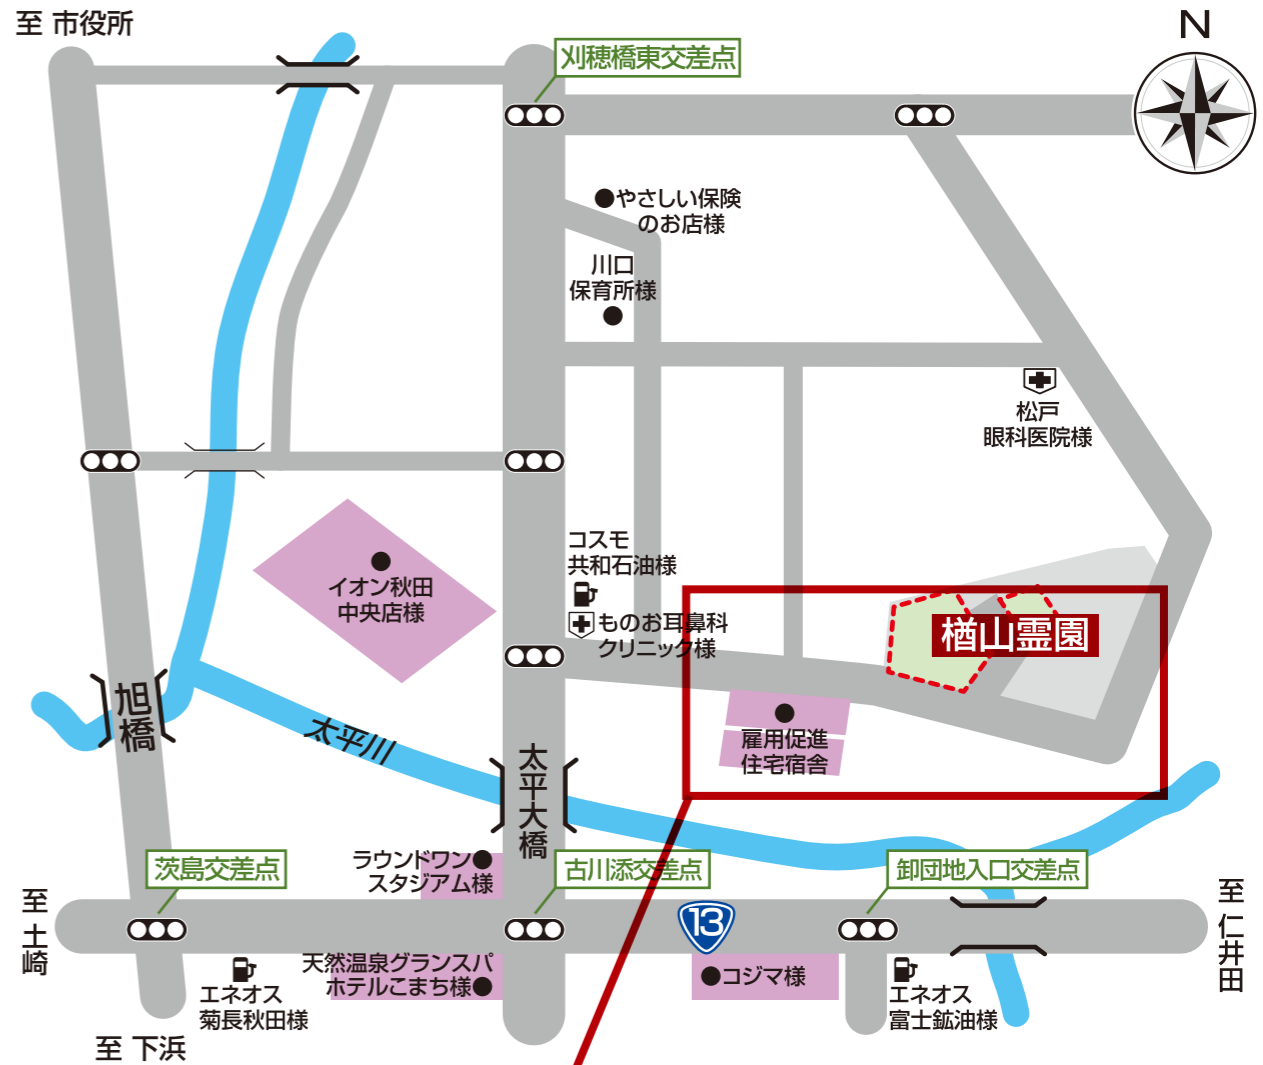

## ◎イオン秋田中央店からお車で1分!!

豊かな緑と陽光に  
 恵まれた安らぎの寺院

なら やま れい えん  
**榎山霊園**

秋田市榎山川口境24-16

■榎山霊園入口の看板が目印です！