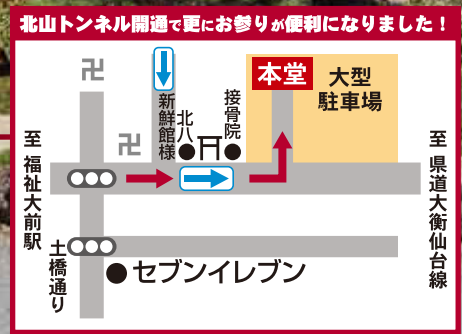

# 伊達家ゆかりの名刹 満勝寺

## 墓地特別ご案内会

住所 / 青葉区 柏木 3-5-13

訪れる人々を魅了する  
四季折々の風情

癒しと安らぎを与える  
由緒正しき気品

アクセスの良さ お参りのしやすさ  
市内中心部の好立地

新規造成区画 誕生!!

■陽当りの良好で開放感に満ちた新規区画

日時 7/19(金) 20(土) 21(日) 22(月) 4日間  
限定開催  
午前9時30分～午後4時30分  
[雨天開催]

全て含んだ『安心セット』

- ◎永代使用料(土地代)<sup>※1</sup>
  - ◎墓石代金◎外柵代金◎施工代金
  - ◎彫刻代金◎ステンレス香炉皿
  - ◎ステンレス花筒◎10年保証
- ※1 永代使用料には消費税は含まれません。

お求めやすい価格帯で  
人気の洋型墓石

間口:5尺  
×  
奥行:6尺  
(約量2枚分の広さ)

限定3基 ※写真はイメージです。  
お求めやすい  
特別価格 163 [税込] 万円より