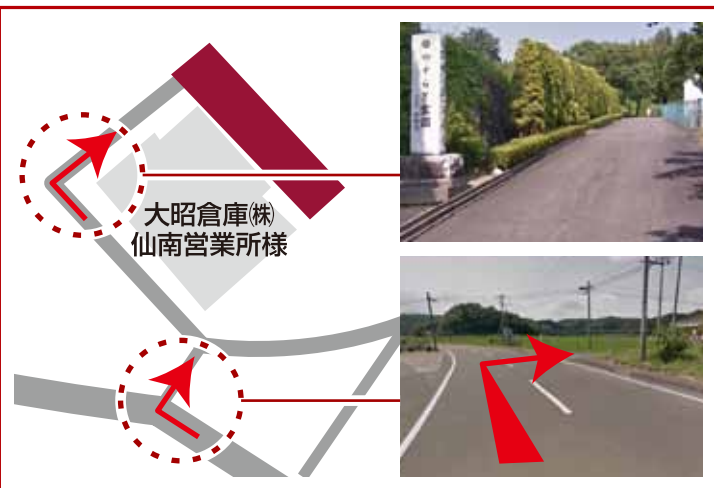

魅力3

最終的な
墓じまいは
不要です

魅力4

総額の墓所
費用が抑えられ
経済的です

大河原・柴田エリアにお住まいの方必見！

今話題の大人気供養スタイル墓地です。この機会をお見逃しなく！！

永代供養付き墓地 悠 ～はるか～

1区画 (間口：0.7m×奥行：0.8m)

墓石も含んだ完成セット価格

81.8万円より

※税込 ※管理費別途

完成セット内容／○永代使用料(土地代)○墓石・外柵代金○基礎工事代金○墓石工事代金○彫刻代金○ステンレス香炉皿○ステンレス花筒○10年保証○消費税
※管理費は別途必要となります。完成セット価格は予告なく変更する場合がございます。予めご了承ください。

●国道4号線「柴田バイパス」よりお車で約5分！ ●大型駐車場完備

最勝院 第二霊園 やすらぎ霊園

所在地／柴田郡大河原町小山田丑墓

最勝院 第二霊園
やすらぎ霊園

墓地特別見学会は、野外で行なわれる為、密にはなりません。感染対策(マスク、消毒等)に取り組み、ソーシャル・ディスタンスを確保して開催しております。

お問い合わせ
資料請求は

安心と信頼と感動を
創寿苑

0120-233-148

株式会社 創寿苑 本社／宮城県仙台市泉区福岡字北泉20-1

インターネットより弊社ホームページをご覧ください。