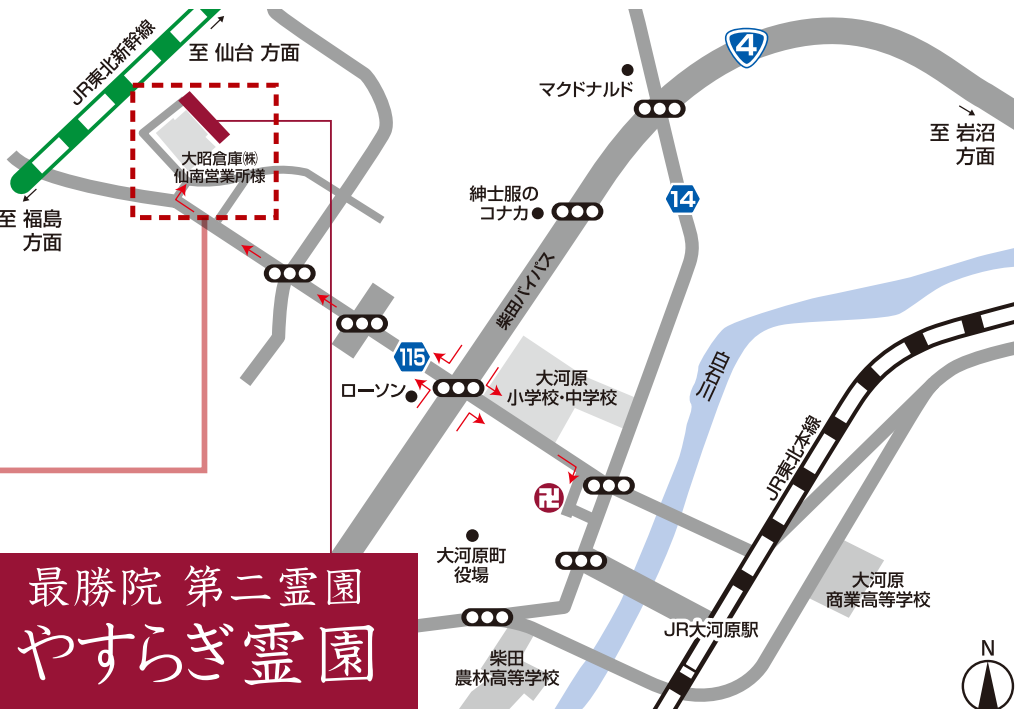

所在地／柴田郡大河原町小山田丑墓

最勝院 第二霊園
やすらぎ霊園

墓地特別見学会は、野外で行なわれる為、密にはなりません。感染対策(マスク、消毒等)に取り組み、ソーシャル・ディスタンスを確保して開催しております。

お問い合わせ
資料請求は

安心と信頼と感動を
創寿苑

0120-233-148

株式会社 創寿苑 本社／宮城県仙台市泉区福岡字北泉20-1

インターネットより弊社ホームページをご覧ください。