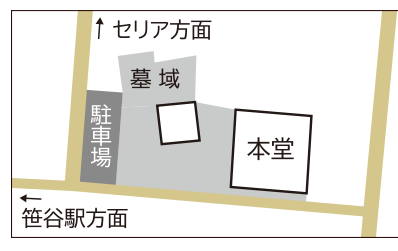

開催期間中はご案内会受付をご用意しております。ご来苑の際は現地スタッフまでお声掛けください。

日蓮法華宗 大本山 白龍山 正福寺  
所在地：福島市笹谷三本松 22-2

株式会社 創寿苑 本社  
宮城県仙台市泉区福岡字北泉20-1

お問い合わせ  
資料請求は

**0120-233-148**

ご見学ご希望の方はご自宅から現地までスタッフが無料で送迎致します。お気軽に左記までご連絡ください。