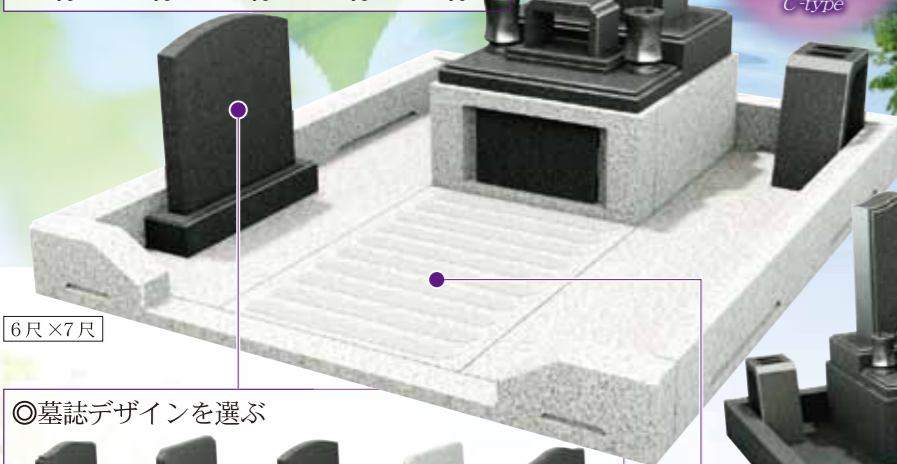

営業
時間

9:00~16:00
水曜日定休

区画の広さに関わらずに
全ての墓地に対応可能!

割引率最大**50%OFF!!**

◎墓石デザインを選ぶ

カスタマイズ墓石
Eternal
【組み合わせ自由】
エターナル
C-type

6尺×7尺

◎墓誌デザインを選ぶ