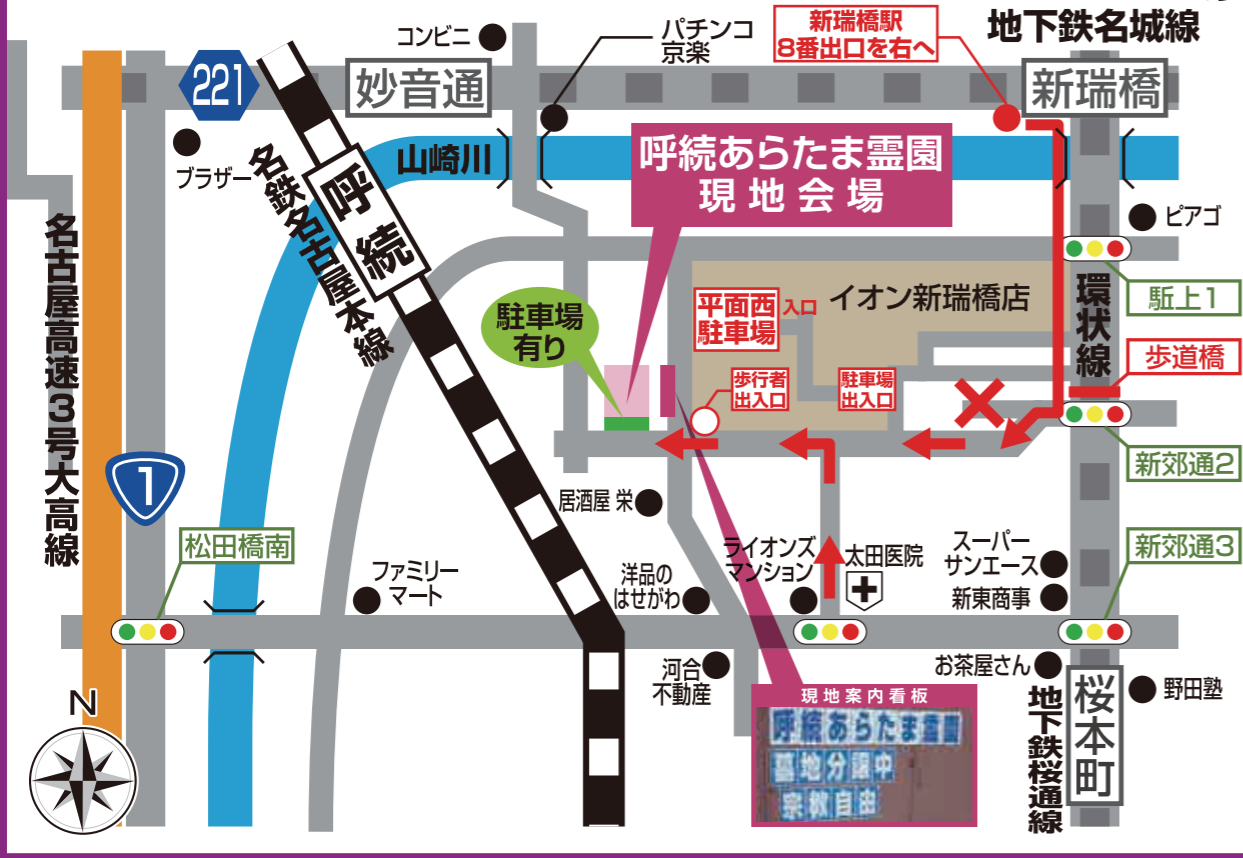

◎お骨をお持ちでお困りの方に…

◎どなたでもお申し込みいただける

**合祀墓** 10万円より  
年に一度、合同供養いたします。

こんな方に  
おすすめ

- ◎費用を安く抑えたい方
- ◎永代にわたって供養してもらいたい方………など

※詳しくはスタッフまでお尋ねください。

◎イオン駐車場 平面西 歩行者出入口より約徒歩20歩です!

◎駐車場完備でお車でのお参りも安心です!

★ご来苑の際は必ずこのチラシをお持ち下さい。

■呼続あらたま霊園 / 名古屋市南区呼続元町11-21  
ご見学ご希望の方はご自宅から現地までスタッフが無料で送迎致します。お気軽にご連絡ください。

お問い合わせ  
資料請求は

0120-758-603